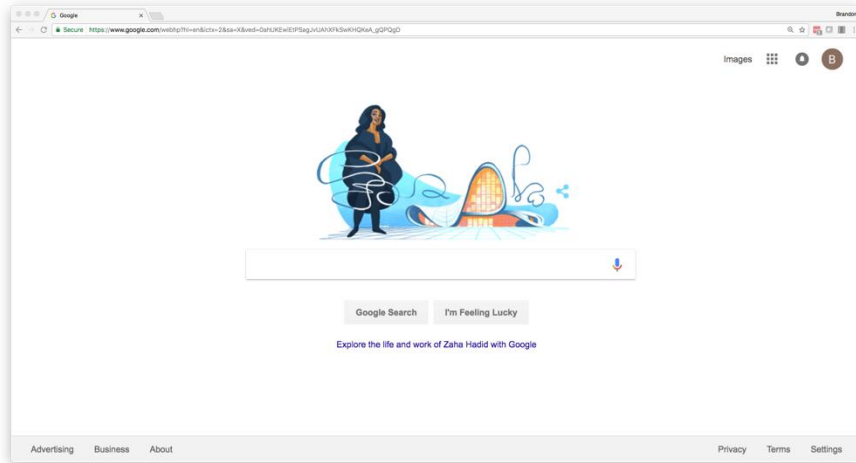

Agregando Google Translate al Navegador Chrome

Step 1: Abre el navegador Chrome y ve a google.com

Step 2: Escriba "complemento de Google Translate" y seleccione enter

Step 3: Seleccione el primer enlace de la página: "Google Translate - Chrome Web Store"