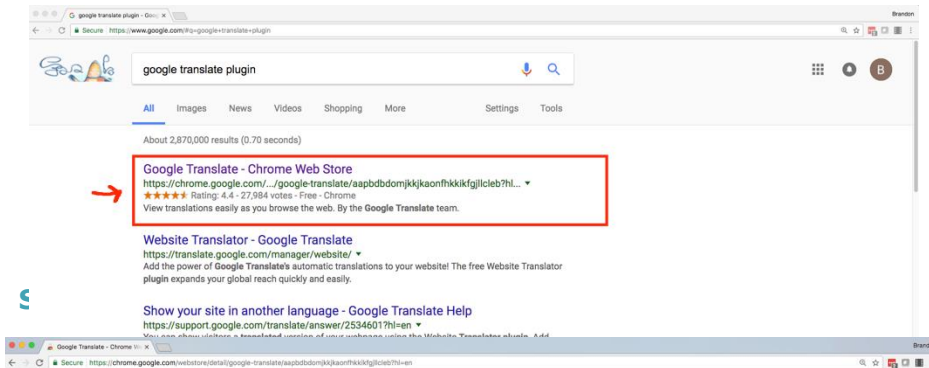

Agregando Google Translate al Navegador Chrome

Step 1: Abre el navegador Chrome y ve a google.com

Step 2: Escriba "complemento de Google Translate" y seleccione enter

Step 3: Seleccione el primer enlace de la página: "Google Translate - Chrome Web Store"