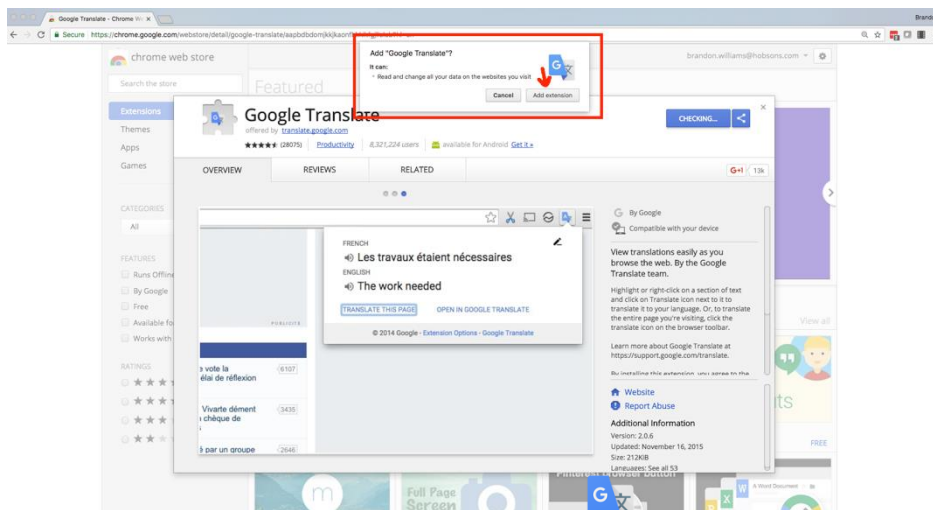

Agregando Google Translate al Navegador Chrome

Step 1: Abre el navegador Chrome y ve a google.com

Step 2: Escriba "complemento de Google Translate" y seleccione enter

Step 3: Seleccione el primer enlace de la página: "Google Translate - Chrome Web Store"

Step 5: Haga clic en el botón "Agregar extensión"

una superior derecha