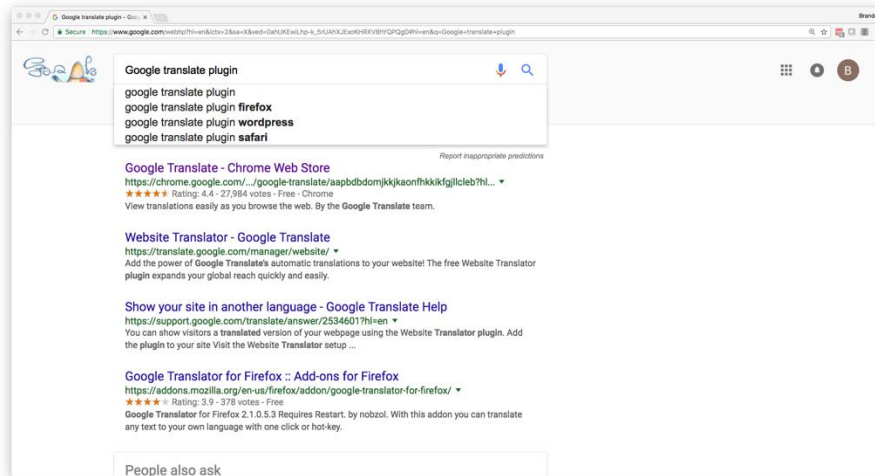

Agregando Google Translate al Navegador Chrome

Step 1: Abre el navegador Chrome y ve a google.com

Step 2: Escriba "complemento de Google Translate" y seleccione enter

Step 3: Seleccione el primer enlace de la página: "Google Translate - Chrome Web Store"